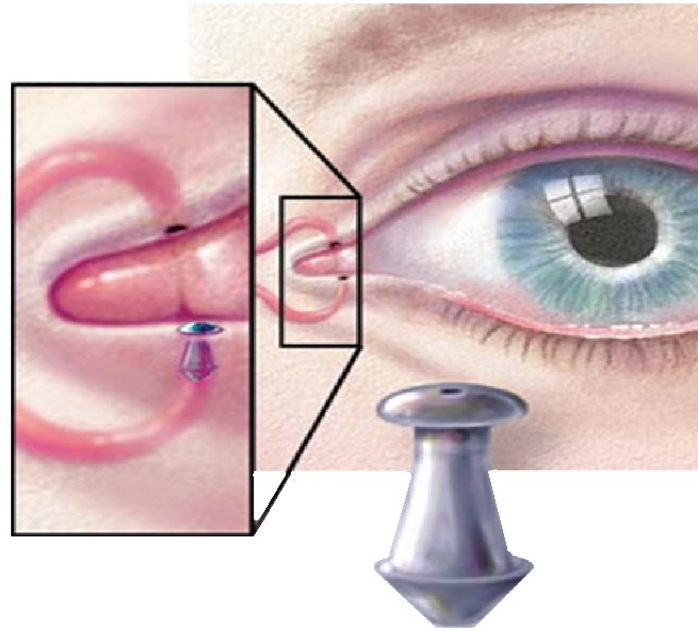

# Temporary & Permanent Punctal Plugs

Los tapones “Punctal Plugs” ayudan a prevenir que las lagrimas se drenen hacia atrás de la garganta ayudando a mantener los ojos umectados. Esto ayuda con el ardor, ojos lagrimosos, ojos reseco y la sensación de tierra en los ojos. Los tapones son insertados en el canal lagrimal para bloquearlo, mantener las lagrimas mas tiempo, y mantener los ojos umectados.

**Tapones Permanentes**  
-Compuestos de Silicone  
-Permanentes

**Tapones Temporales**  
-Compuestos de Colageno  
-Disuelven 5-7 Dias